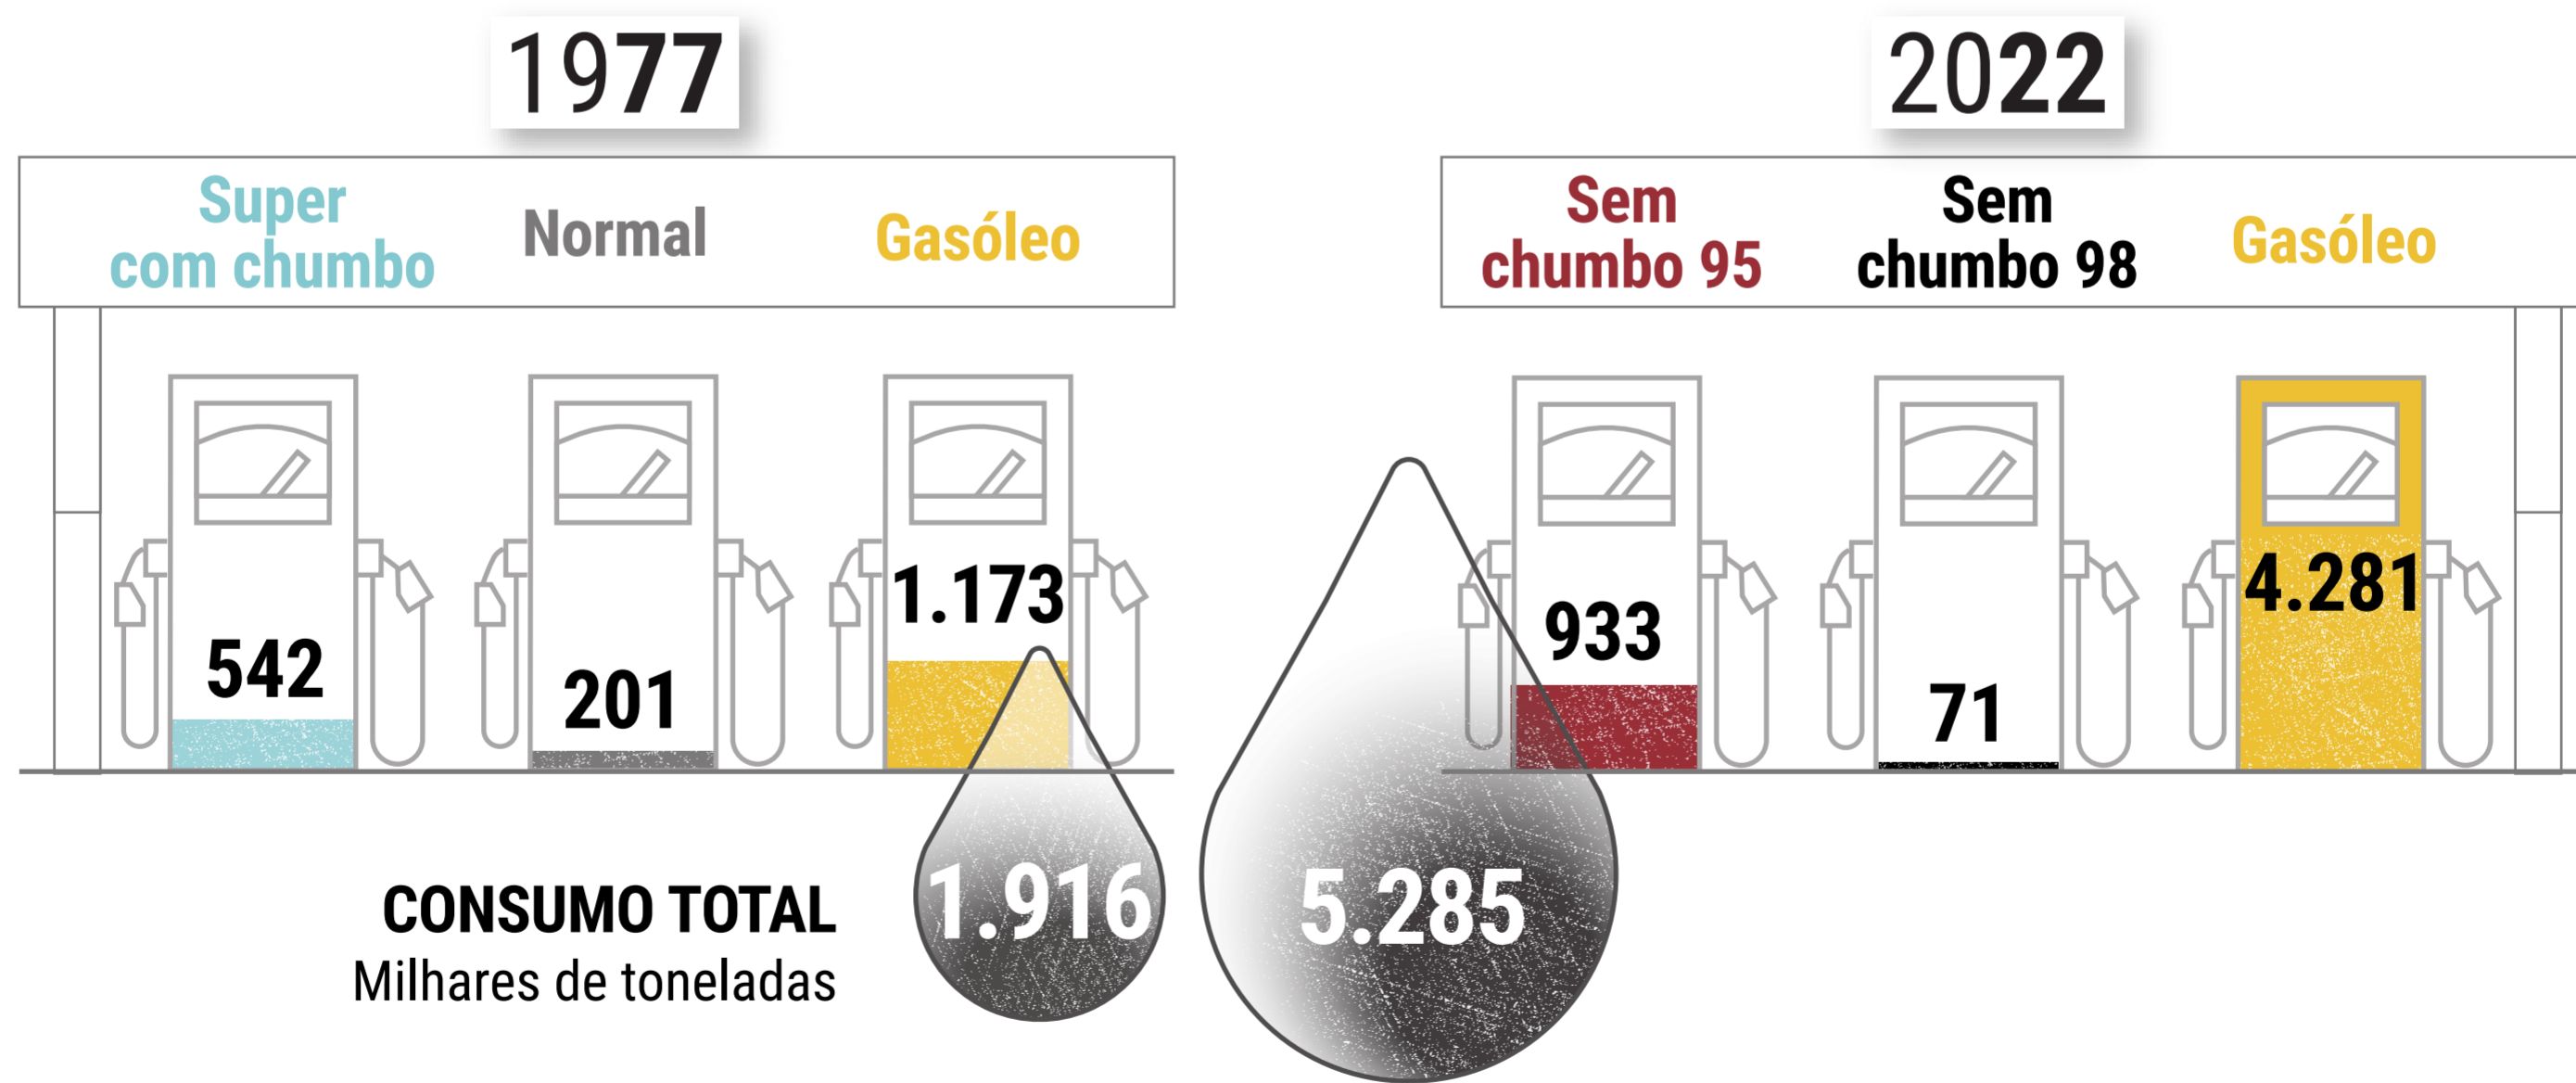

## AGORA REAPROVEITA-SE METADE DO LIXO

Resíduos urbanos por operação de destino

FONTES: INE/PORDATA  
NOTA: A SOMA PARA 2021 É SUPERIOR A 100% DEVIDO A ARREDONDAMENTOS

INFOGRAFIA: ANA SERRA E RICARDO GARCIA

## TRIPLICOU O CONSUMO DE COMBUSTÍVEIS RODOVIÁRIOS

FONTES: DGEG/PORDATA  
NOTA: DADOS PARA O CONTINENTE

INFOGRAFIA: ANA SERRA E RICARDO GARCIA